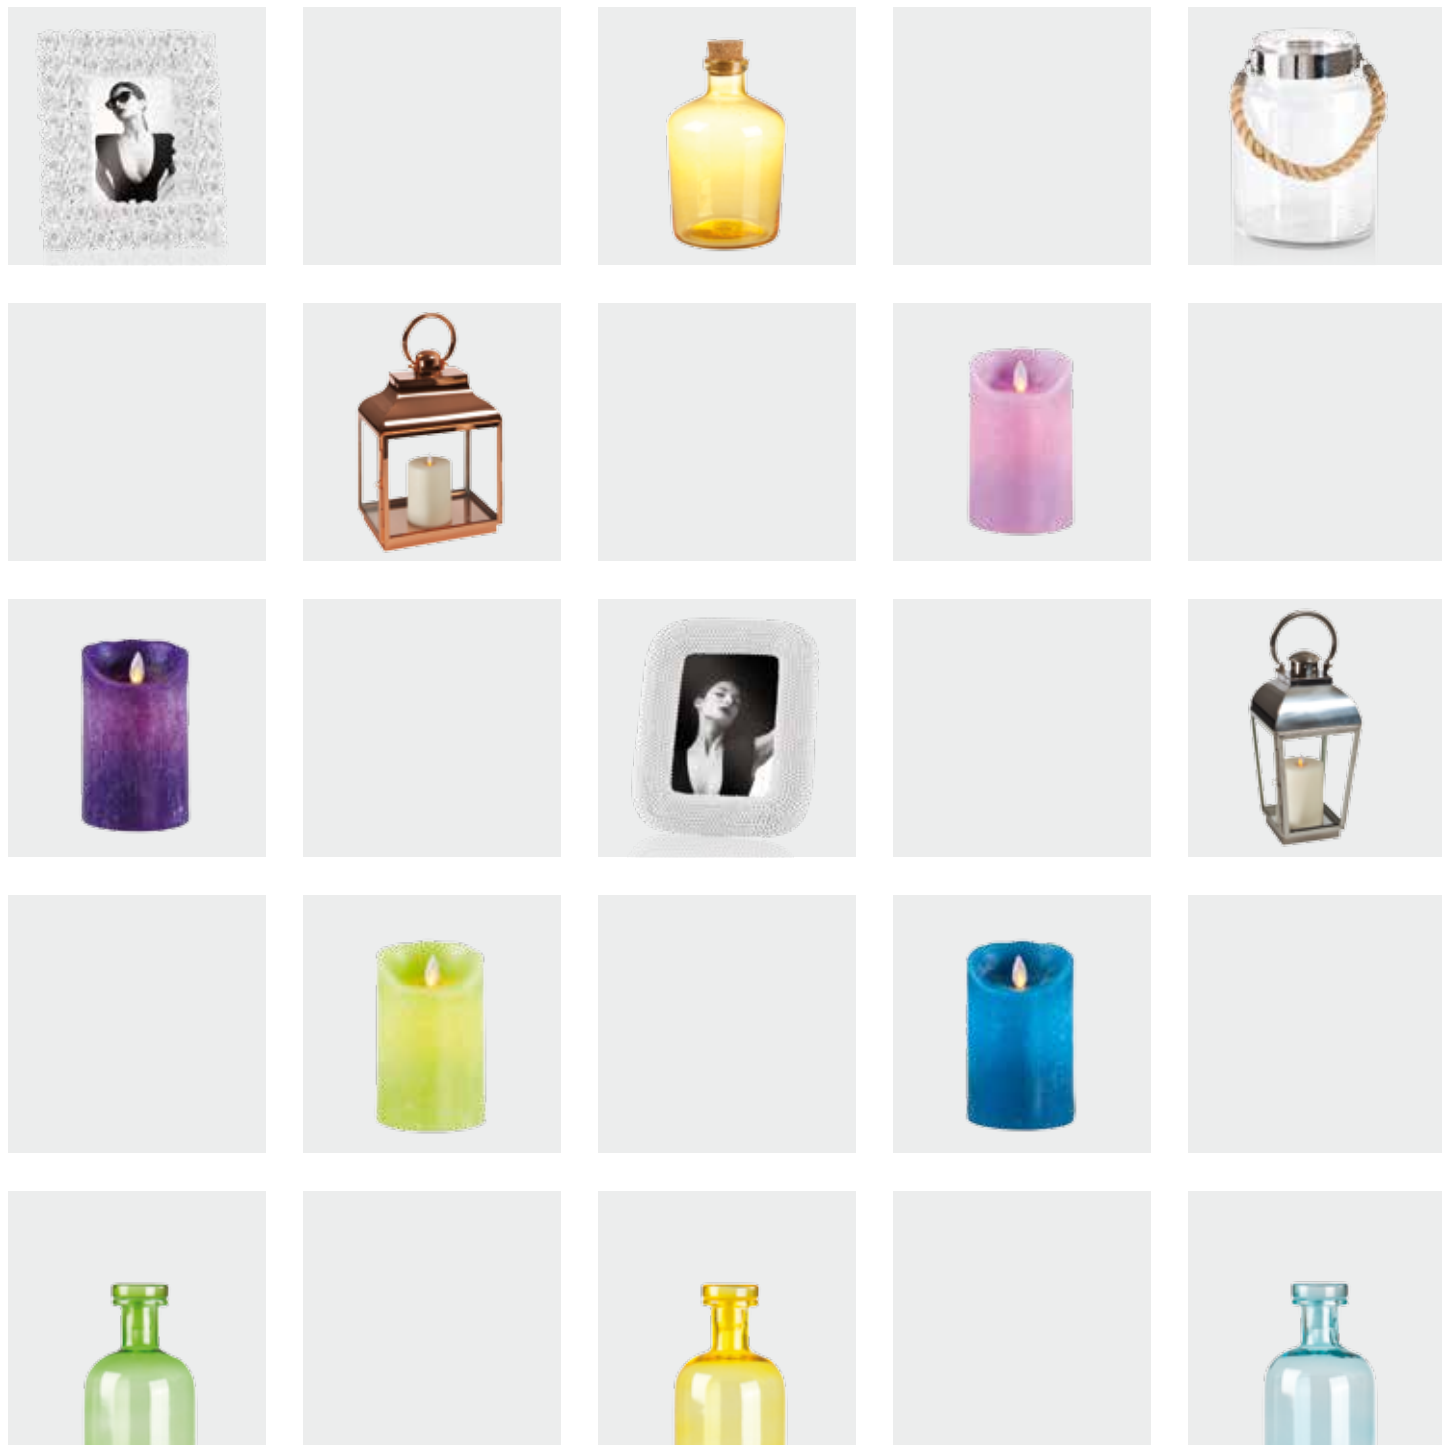

Frühling / Sommer 2014

sompex[®]
design for life

NEUHEITEN lifestyle

www.sompex.de

NEUHEITEN lifestyle

FLAME LED Außenkerze
elfenbein, Echtwachs,
2x D Batterie (nicht enthalten),
8 Stunden Timer, 1000 Stunden
Brenndauer, Fernbedienbar

37500 9 x 12,5 cm
37501 9 x 17 cm
37502 9 x 22 cm

FLAME LED Kerze
petrol, Echtwachs,
2x AA Batterie (nicht enthalten),
5 Stunden Timer, 120 Stunden
Brenndauer, Fernbedienbar

36500 8 x 12,5 cm
36501 8 x 18 cm
36502 8 x 23 cm

lieferbar ab Sommer 2014

FLAME LED Kerze
taupe, Echtwachs,
2x AA Batterie (nicht enthalten),
5 Stunden Timer, 120 Stunden
Brenndauer, Fernbedienbar

36540 8 x 12,5 cm
36541 8 x 18 cm
36542 8 x 23 cm

lieferbar ab Sommer 2014

FLAME LED Kerze
limone, Echtwachs,
2x AA Batterie (nicht enthalten),
5 Stunden Timer, 120 Stunden
Brenndauer, Fernbedienbar

36520 8 x 12,5 cm
36521 8 x 18 cm
36522 8 x 23 cm

lieferbar ab Sommer 2014

FLAME LED Kerze
lila, Echtwachs,
2x AA Batterie (nicht enthalten),
5 Stunden Timer, 120 Stunden
Brenndauer, Fernbedienbar