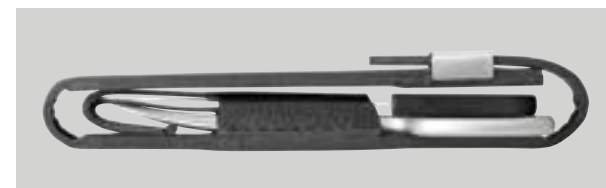

JUNG, MODERN UND AKTUELL. Dieser Manicure Set besticht durch den modernen Edelstahl-Magnetverschluss in Kombination mit der geprägten Lederstruktur und den guten Manicureinstrumenten. Die Nagelschere und Pinzette aus rostfreiem Edelstahl und die Saphirnagelfeile mit Nagelreiniger sind zuverlässige Begleiter. Ein RICHARTZ Manicure Set, der immer gute Dienste leistet.

Produktinformation ab Seite 80 und www.richartz.com

JEUNESSE manicure black 3
JEUNESSE manicure silver 3

Fein geprägte Lederstruktur

Besonders flach – passt in jede Tasche

Sicherer Magnetverschluss

Pinzette für exaktes Greifen

Edelstahlschere für präzises Schneiden

MODERNES DESIGN. IMMER DABEI. Das zeitlos schöne Design dieses kompakten Reise-Manicure-Sets überzeugt. Das hochwertige Leder umschließt die Nagelschere aus rostfreiem Edelstahl und die Nagelfeile. Der moderne Edelstahlverschluss setzt einen ganz besonderen Akzent.

Produktinformation ab Seite 80 und auf www.richartz.com

CLASSICO manicure 2

2 nützliche Funktionen in einem besonders flachen Manicure Etui

Nagelfeile

Edelstahlschere für präzises Schneiden

Industriepreise	1+	100+	250+	500+	1000+
JEUNESSE manicure 3	10,25 €	10,05 €	9,84 €	9,64 €	9,12 €
CLASSICO manicure 2	8,15 €	7,99 €	7,82 €	7,66 €	7,25 €