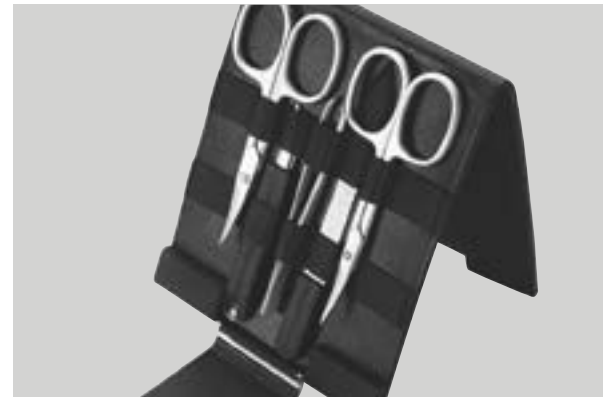

5 nützliche Funktionen in einem kompakten Manicure-Etui (roma 5)