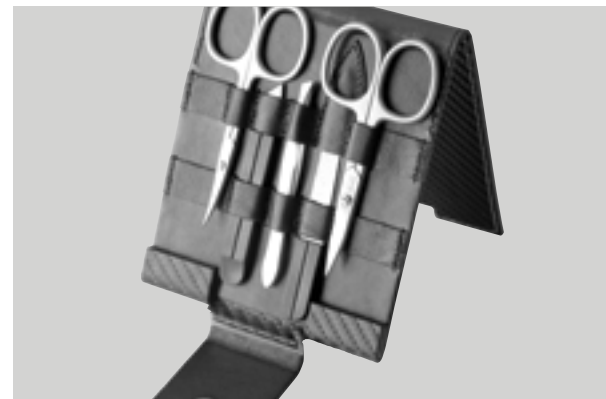

5 nützliche Funktionen in einem kompakten Manicure-Etui (roma 5)