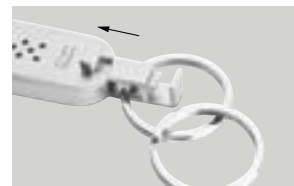

Einfache Entnahme des Schlüsselrings

Industriepreise	1+	100+	250+	500+	1000+
STRUKTURA boston	5,95 €	5,83 €	5,71 €	5,59 €	5,30 €

KLASSISCH SCHÖN. BESONDERS PRAKTISCH.

Pures, schönes Design, perfekt organisiert. Der starke Kontrast des matten Metalls und der schwarzen Aluminiumeinlage geben diesen Schlüsselanhängern den ganz besonderen Akzent.