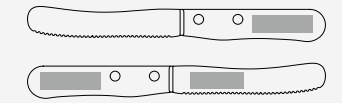

218 x 22 x 13 mm

Standard Farbkombinationen

Werbeflächen

Griff: 45 x 13 mm

Rückseite Klinge: 40 x 12 mm

**Industriepreis Deutschland**

Stückzahl:	1 +	100 +	250 +	500 +	1000 +
Preis:	4,95 €	4,95 €	4,95 €	4,75 €	4,60 €