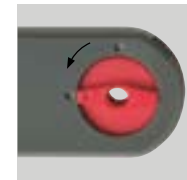

Klinge wechseln 1