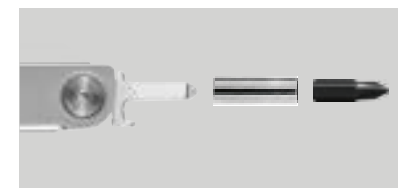

EDELSTAHL IN PERFEKTION. Die klare, fast puristische Form, die durchdachten Details und die professionellen Funktionen, findet man in dieser Kombination nur selten. Neben einer gegossenen Zange, einer Klinge, einer Säge und vielem mehr, überzeugt der sicher verriegelbare RICHARTZ Glasbrecher mit Bitadapter und 9 Bits. Die im Griff integrierten Sechskantschlüssel und der Nagelzieher runden die hohe Funktionalität ab. Mit der stabilen Gürteltasche ist das neue PURA tool immer dabei.

Produktinformation ab Seite 80 und auf www.richartz.com

PURA tool

Industriepreise	1+	100+	250+	500+	1000+
PURA tool	14,95 €	14,65 €	14,35 €	14,05 €	13,31 €

NEU

Ausklappbarer Glasbrecher

Bitadapter (zum Aufstecken auf den Glasbrecher)