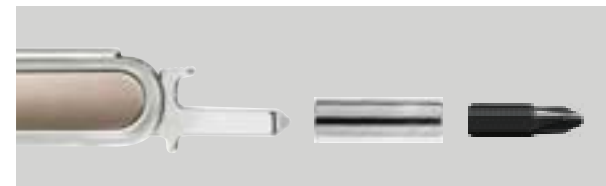

Produktinformation ab Seite 80 und auf www.richartz.com

Industriepreise	1+	100+	250+	500+	1000+
OPTIMA classic tool terra, black	19,10 €	18,72 €	18,34 €	17,95 €	17,00 €

OPTIMA classic tool black

Ausklappbarer Glasbrecher mit Sicherheits-Arretierung

Leichte Arretierung

Bitadapter mit Bits zum Aufstecken auf den Glasbrecher

Robuste Gürteltasche

9 Bits für jeden Zweck

Sicheres Arbeiten durch Arretierung

PERFEKTION IN DESIGN UND FUNKTION.

STRUKTURA classic tool: Die perfekt verarbeiteten Edelstahlgriffe mit den markanten RICHARTZ Gummipoppen umschließen eine Vielzahl von nützlichen Funktionen. Neben einer professionellen, gegossenen Zange, einer Klinge, einer Säge und vielem mehr, wurde ein Glasbrecher – durch eine einzigartige Verriegelung gesichert – entwickelt, der gleichzeitig als Aufnahme eines Bitadapters für 9 verschiedene Bits dient. Der Cutter, mit einer auswechselbaren, extrem scharfen Klinge aus Solingen, ergänzt die hohe Funktionalität perfekt.