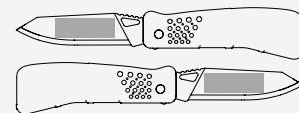

Werbeflächen

Klinge: 40 x 13 mm

Industriepreis Deutschland

Stückzahl:	1 +	100 +	250 +	500 +	1000 +
Preis:	3,95 €	3,95 €	3,95 €	3,79 €	3,67 €