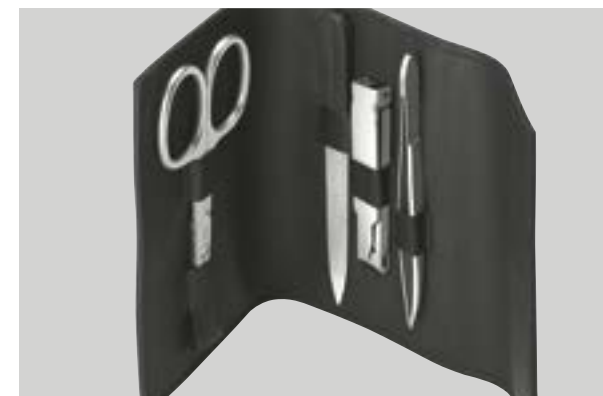

4 nützliche Funktionen in einem kompakten Manicure-Etui