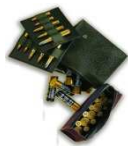

55,00

805 Schlüsselring, Keyring

9,90

Patronen-Etuis / cartridge cases

1121 für fünf Kugelpatronen und zwei Kleinkaliber
große Kaliberauswahl durch flexible
Riemenhalterung
for five cartridges and two small-bore cartridges
flexible retaining strap for wide range of calibres

22,00

1122 für vier Kugelpatronen verschiedener Kaliber
for four cartridges of various calibres

22,00

1123 für 9 Kugelpatronen verschiedener Kaliber
for 9 cartridges of various calibres

27,00

1124 auf Anfrage / on request

1125 für 2 Kugelpatronen, 2 Kleinkaliber und 3
Schrotpatronen; flexible Riemenhalterung
for 2 cartridges, 2 small-bore and 3 shotgun
cartridges; flexible retaining strap

26,00

1126 für 3 Kugelpatronen, 3 Kleinkaliber und 2
Schrotpatronen, große Kaliberauswahl durch
flexible Riemenhalterung
for 3 cartridges, 3 small-bore and 2 shotgun
cartridges; flexible retaining strap for wide range
of calibres