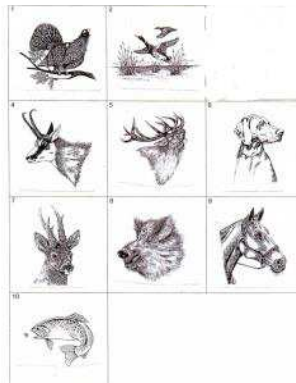

42,00

Sonderausführungen

Motivstickerei

plus € 4,00

Nubuk brown, red, olive only

nur für belederte Taschenflaschen
for leather covered hip flasks only

Reliefprägungen

1,00

Tierstück Rehbock

2,50

Small leathergoods

1101 Ausweisetui 8,5 x 12 cm

10,95

1102 dto. 12 x 17 cm

17,90

1922 Börse, 9,5 x 10,5 cm, 7 Kreditkartenfächer,
2 Steckfächer, Münzteil, doppeltes Scheinfach
7 credit card slots, 2 slip pockets, coin purse,
2 note pockets